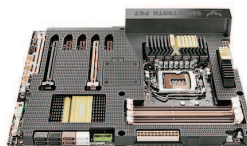

UN MESE DI SUPER OFFERTE !!!

Windows 7™

**MONITOR
LCD 19" WIDE
INCLUSO !!!**

SCHEDA MADRE ASUS FM1 F1 A55 ATX
PROCESSORE AMD FM1 X3 A6 3500 (2.1 Ghz)
HARD DISK 1 TB SATA3-RAM 4 GB DDR2
SCHEDA VIDEO GeForce GT 520 1 GB
MASTERIZZATORE PER DVD +/- RW 20X
CARD READER-SCHEDA DI RETE
TASTIERA MULTIMEDIALE-MOUSE OTTICO
MONITOR LCD 19" TFT

€ 539+iva

**MONITOR
LCD 19" WIDE
INCLUSO !!!**

SCHEDA MADRE ASUS P8H61/USB3 SKT 1155
PROCESSORE INTEL CORE I3 2120 (3.3 Ghz)
HARD DISK 1 TB SATA3-RAM 4 GB DDR3
SCHEDA VIDEO GeForce GT 520 1 GB
MASTERIZZATORE PER DVD +/- RW 20X
CARD READER-SCHEDA DI RETE
TASTIERA MULTIMEDIALE-MOUSE OTTICO
MONITOR LCD 19" TFT

€ 479+iva

**SUPER OFFERTE
D.A. NON PERDERE**

THE GAME PC !!!

CPU INTEL I7 2600K 8 MB (3,4 Ghz) !!!
MAIN BOARD ASUS SABERTOOTH P67 ATX SKT 1155
MEMORIA 8 GB DDR3 1600 CORSAIR
SCHEDA VIDEO GX570 PCI-EX 1280MB DDR5 HDMI

SCHEDA MADRE ASUS SABERTOOTH P67 I5/I7 SKT 1155 ATX
PROCESSORE INTEL I7 2600K 8 MB SKT 1155 (3.4 Ghz)
HARD DISK 1 TB SATA 3 -RAM 8 GB DDR3 1600 CORSAIR
SCHEDA VIDEO GX570 PCI-EX 1280MB DDR5 HDMI
SCHEDA AUDIO 3D-PORTE USB 3.0-SATA 3.0
MASTERIZZATORE PER DVD +/- RW 20X
CARD READER-SCHEDA DI RETE GIGABIT
CASE COOLER MASTER CM 690 II Lite
ALIMENTATORE COOLER MASTER GX 600 Lite ATX
TASTIERA+MOUSE OTTICO LOGITECH